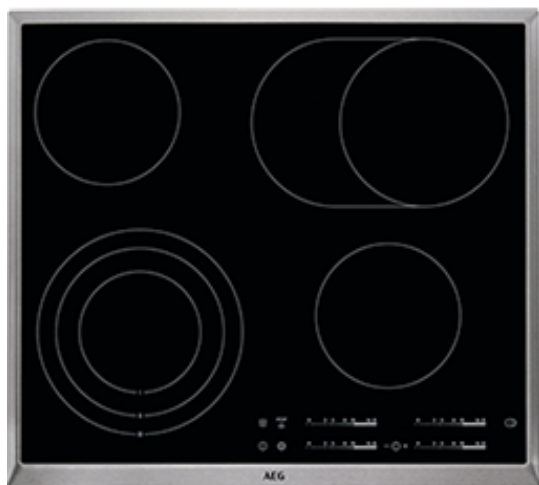

HK654070XB Vestavná varná deska

Přesné a pohodlné dotykové nastavení

Požadovaného nastavení snadno dosáhnete pouhým dotykem prstu. Systém DirectTouch vám umožní okamžitý přístup k ovládání varné desky.

Inteligentní využití zbytkového tepla

Časovač Ůko šetřř energie tím, že během posledních minut vařeni využívř zbytkové teplo varné desky.

Profesionřlnř rozsah díky kombinaci varných zřn

Profesionřlnř varná deska, která v sobě kombinuje dvojitou, třřikruhovou a víceúčelovou varnou zřnu, vřm pomůžže převřřit kontrolu nad vařenřm.

Technickě specifikace

- Typ ohřevu desky : Sklokeramickř sřlavř
- Prostor pro instalaci VxřxH (mm) : 38x560x490
- Barva : Černř
- Instalace : Vestavěnř spotřebiã
- Typ rřmeãku : Promise XL
- Ovlřdřnř : Elektronickě
- Typ vřrobu : elektrickř varnř deska
- Materiřl ovlřdřacřho panelu : Sklo
- Materiřl rřmeãku : Nerez
- Bezpeãnostnř prvky : Automatickě vypnutř
- Kontrolnř funkce : 3 krokově využitř zbytkovřho tepla, akustickř signřl, automatickě zahřřtř, dětřskř zřmek, přřčřtacř časovaã, Eco časovaã (využitř zbytkovřho tepla), Zajiřtění/odjiřtění ovlřdřacřho panelu, minutka, pauza, vypnutř zvuku, ukazatel času
- Levř přednř zřna : trojokruhovř, Hilight s rychlřm zahřřvřnřm
- Levř zadnř zřna : Hilight s rychlřm zahřřvřnřm
- Pravř přednř zřna : Hilight s rychlřm zahřřvřnřm
- Pravř zadnř zřna : dvojkruhovř ovřlnř, Hilight s rychlřm zahřřvřnřm
- Levř přednř zřna - ovlřdřnř : posuvně dotykově ovlřdřnř
- Levř zadnř zřna - ovlřdřnř : posuvně dotykově ovlřdřnř
- Pravř přednř zřna - ovlřdřnř : posuvně dotykově ovlřdřnř
- Pravř zadnř zřna - ovlřdřnř : posuvně dotykově ovlřdřnř
- Indikřtory zbytkovřho tepla : 7 segmentů
- Levř přednř zřna - vřkon/průměr : 800/1600/2300W/120/175/210mm
- Levř zadnř zřna - vřkon/průměr : 1200W/145mm