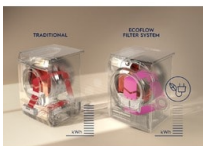

### Efektivní cirkulace vzduchu bez zvýšení spotřeby

Unikátní filtrační systém EcoFlow zajišťuje efektivní cirkulaci vzduchu uvnitř sušičky. Výjímatečný filtr jednoduše opláchnete pod tekoucí vodou, a je připravený na další várku prádla k sušení! Ideální filtrace vzduchu EcoFlow tak udržuje sušičku v perfektní kondici.

**Technická specifikace**

Energetická třída	A+++
Způsob sušení	s tepelným čerpadlem
Kapacita sušičky (kg)	9,0
Rozměry (mm)	850x596x662
Ovládání	Dotykový displej
Objem bubnu (l)	118
Reverzní otáčení bubnu	Ano
Materiál bubnu	Nerezová ocel Protex
Typ motoru	Invertorový motor se zárukou 10 let
Délka přívodního kabelu (m)	1.45
Napájecí napětí (V)	230
Požad. jističení (A)	5
Frekvence (Hz)	50
Standardní příslušenství	-
Zavěšení dvířek	Vpravo, zaměnitelné doleva
Uložení kondenzační nádrže	V levé části panelu
Barva ovládacího panelu	Bílá
Počet funkcí ovládacího tlačítka	9
Materiál těla	Ocel
Kapacita nádrže	5.56
Pozice filtru	přední část
EAN kód produktu	7333394036700