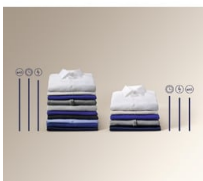

Specifikace a benefity

Péče na míru v kratším čase

Technologie SensiCare přizpůsobuje délku pracovního cyklu aktuální náplni. Vaše oděvy se nebudou prát nadměrně dlouho, zachovají si svůj vzhled a hebkost. Pro úsporu času, vody a elektrické energie.

- Náplň prádla: 7 kg
- Rychlost odstředování: 1400 ot./min.
- Program pro hedvábí
- Prací programy: Eco 40-60, bavlna, syntetika, jemné prádlo, rychlý 14 minut, máchání, odstřed./vypouštění, antialergický program s párou, dětský, hedvábí, vlna, sport, outdoor, džínovina
- Kontrola vyvažování náplně v bubnu
- Technologie Fuzzy Logic, reaguje na množství náplně
- Funkce odložený start
- Protipěnový systém
- Invertorový motor, 10 let záruka
- Dětský bezpečnostní zámek
- Nožičky: 4 nastavitelné nožky
- Ochrana proti vytopení