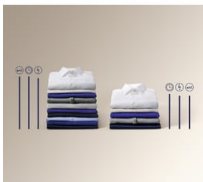

Specifikace a benefity

Péče na míru v kratším čase

Technologie SensiCare přizpůsobuje délku pracovního cyklu aktuální náplni. Vaše oděvy se nebudou prát nadměrně dlouho, zachovají si svůj vzhled a hebkost. Pro úsporu času, vody a elektrické energie.

- Program pro hedvábí
- Prací programy: Eco 40-60, bavlna , syntetika, jemné prádlo, rychlý 14 minut, máchání , odstřed./vypouštění, antialergický program s párou, přikrývka, hedvábí , vlna , sport, outdoor, džínovina
- Invertorový motor, 10 let záruka
- Ochrana proti vytopení