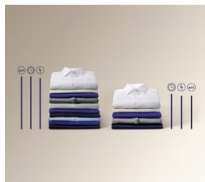

Specifikace a benefity

Péče na míru v kratším čase

Technologie SensiCare přizpůsobuje délku pracovního cyklu aktuální náplni. Vaše oblečení se nebude prát zbytečně dlouho, zachová si svůj vzhled a hebkost. Pro úsporu času, vody a elektrické energie.

- Náplň prádla: 8 kg
- Rychlost odstředování: ot./min.
- Program pro hedvábní
- Prací programy: Eco 40-60, bavlna , syntetika, jemné prádlo, rychlý 14 minut, máchání , odstřed./vypouštění, antialergický program s párou,
- Přikrývka, hedvábní , vlna , sport, outdoor, džínovina
- Protipěnový systém
- Invertorový motor, 10 let záruka
- Dětský bezpečnostní zámek
- Nožičky: 4 nastavitelné nožky
- Ochrana proti vytopení