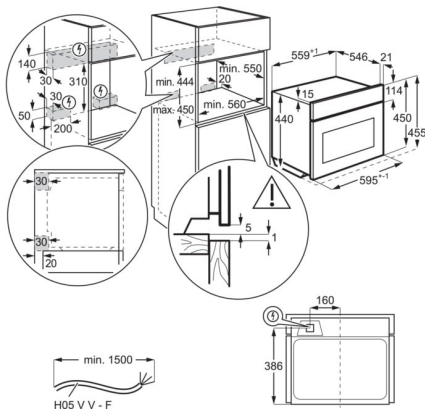

Technická specifikace

Typ výrobku	Vestavná pečicí trouba
Systém tepelné úpravy	Integrovaný mikrovlnný
Čištění trouby	Hladký smalt
Prostor pro instalaci VxŠxH (mm)	450x560x550
Vnitřní objem (l)	42
Max. příkon (W)	2100
Požad. jištění (A)	16
Napájecí napětí (V)	220-240
Přívodní kabel	1.5 m se zakončením
Barva	Černá
Třída energetické účinnosti	Ne
Funkce trouby	Rozmrazování a mikrovlnné pečení, Grill High + Microwave, Grill Low + Microwave, Gril, Liquids + Microwave, Melting, Mikrovlnné pečení, Popcorn, Ohřev a mikrovlnné pečení

Elektronické funkce

nastavení hlasitosti minutky, automatické vypnutí (jen trouby), akustický signál, 12 variety of pre-set cooking programmes "Assist", alarm/hlášení chyb, Child lock (in off mode), čas vaření, čas vaření s odhadem konce, přičítání času, Delayed start (Time delay), demo program s kódem, nastavení jasu disp., dveřní spínač pro světlo, Function lock (in running mode), Key tones menu with deactivation, Menu non-connected, Microwave Power level proposal, minutka, osvětlení trouby zapnout / vypnout (menu + samostatné tlačítko), info k servisu, denní čas

Hlučnost (dB)	52
Přívodní kabel	1.5 m se zakončením
Výbava trouby - rošty	No
Výbava trouby - plechy	1 skleněný talíř
Hmotnost (kg)	34.4
EAN kód produktu	7332543834372

PSGBOV180DE0000H