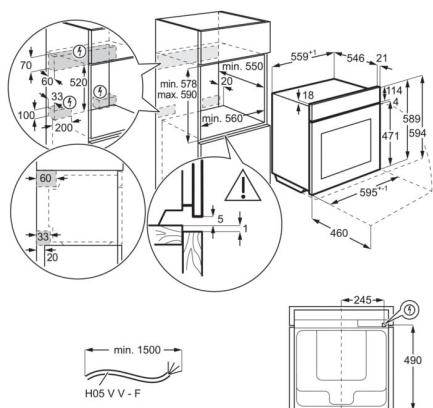

Elektronické funkce

trvání, elektronická regulace teploty, zbývající čas, výběr rychlého předehřátí, oblíbené pečicí programy, jídelní sonda, automatické vypnutí jídelní sondy, jídelní sonda - indikace teploty jádra, jídelní sonda - návrh pro pečení, udržení teploty 65°C, denní paměť týden zpětně, minutka, osvětlení trouby zapnout / vypnout, ukazatel teploty během ohřívání, odečet času, indikace zbytkového tepla, použití zbytkového tepla, proplachování (parní okruh), servisní kódy, čištění párou s možností nastavení zpoždění, čištění párou (1 cyklus), vypnutí denního času při vypnuté troubě, doporučená teplota, denní čas, nastavení tvrdosti vody, 9 automatických programů (váha/senzor jídla), akustický signál, automatické vypnutí (jen trouby), prověření výsledku, dětský zámek, minutka pro čištění, přičítání času, denní/noční jas, odpaření, demo program, odvápnění (parní okruh), displej se symboly

Hlučnost (dB)	53
Přívodní kabel	1.5 m se zakončením
Plocha největšího plechu (cm²)	1424
Vybava trouby - rošty	1 chromovaný rošt

PSGBOV180DE0000F