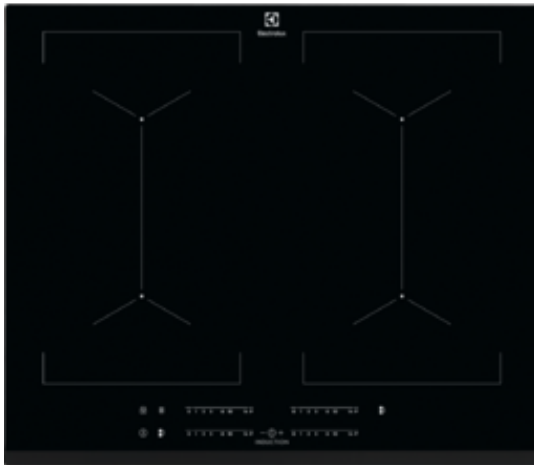

## EIV644 Vestavná varná deska

### Získejte více prostoru i chuti spojením varných zón

Pomocí funkce spojení více varných zón Multiple Bridge můžete na indukční varné desce vytvořit několik velkých ploch k přípravě jídla. Kombinované varné zóny spolu sdílejí stejná nastavení teploty a času. Můžete tak najednou používat celou řadu varných nádob, od grilů plancha až po restovací pánve.

### Varné zóny se automaticky přizpůsobí velikosti vašich hrnců a pánví

Na indukční varné desce Infinite® se varné zóny přizpůsobí tvaru vašeho nádobí. Automatické rozpoznání velikosti zajistí rovnoměrný ohřev po celé ploše dna. Můžete tak používat řadu různých hrnců a pánví.